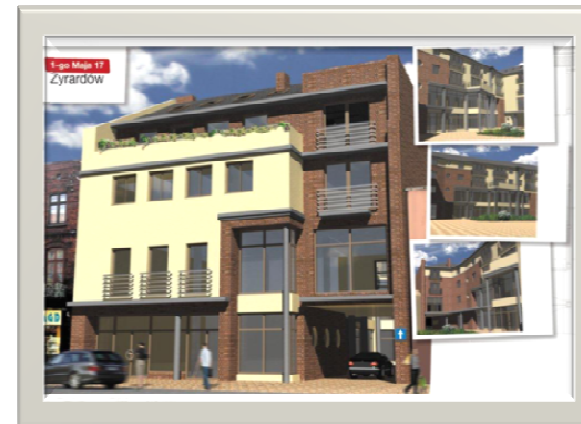

LOKAL MIESZKALNY Nr 29

Usytuowanie lokalu : III piętro

W skład lokalu wchodzi pomieszczenia:

lokal mieszkalny nr 29		
LP	Nazwa pomieszczenia	pow. m2
1	przedpokój	7,88
2	pokój z aneksem kuchennym	21,10
3	przedpokój	4,41
4	łazienka	4,82
5	pokój	13,29
razem pow.		51,50

Lokal posiada wejście z klatki schodowej II.

**Budynek mieszkalno – użytkowy
Żyrardów ul. 1 Maja 17**